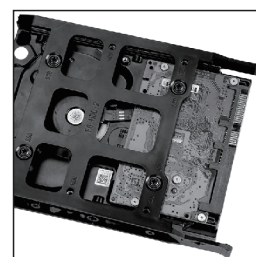

Upevnite skrutkami

EVOLVE[®] T3

Návod na inštaláciu

Inštalácia disku do multifunkčného rámčeka

Multifunkčný rámček

SDD vložíte do

Otočte a spojte skrutkami

Multifunkčný rámček

Multifunkčný rámček

HDD konzolu vložíte do násadca

Otočte a spojte skrutkami

Inštalácia optickej mechaniky (ODD)

Otvorte ODD rámček

ODD vložíte dovnútra

Pripevníte skrutkami

Inštalácia USB 3.0