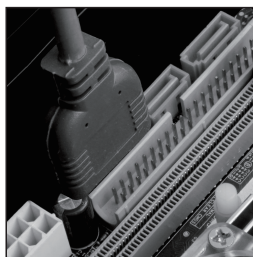

Vložte do SSD rámčeka

Upevnite skrutkami

Umiestnenie SSD (2)
odstráňte pravý kryt

Vyberte SSD rámček. SSD vložte do rámčeka a spojte skrutkami.

Umiestnite späť do SSD konzoly a upevnite skrutkami.

Umiestnenie SSD (3)
odstráňte pravý kryt

Upevnite skrutkami

EVOLVE[®] T3

Návod na inštaláciu

Inštalácia disku do multifunkčného rámčeka

Multifunkčný rámček

SDD vložíte do

Otočte a spojte skrutkami

Multifunkčný rámček

Multifunkčný rámček

HDD konzolu vložíte do násadca

Otočte a spojte skrutkami

Inštalácia optickej mechaniky (ODD)

Otvorte ODD rámček

ODD vložíte dovnútra

Pripevníte skrutkami

Inštalácia USB 3.0

Konektor USB 3.0

USB 3.0 zapojte do základnej dosky

USB 3.0 sa nachádza na prednom paneli

Likvidácia: Symbol preškrtnutého kontajnera na výrobku, v priloženej dokumentácii alebo na obale znamená, že v štátoch Európskej únie sa všetky elektrické a elektronické zariadenia, batérie a akumulátory po skončení životnosti musia likvidovať oddelene v rámci triedeného odpadu. Nevyhadzujte tieto výrobky do netriedeného komunálneho odpadu.