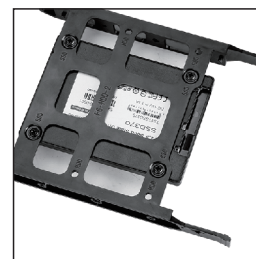

SSD konzolu vložte do násadca a upevnite skrutkami. Vložte disk.

Upevnite skrutkami

Inštalácia HOD disku 3.5

Umiestnenie HDD (3)
odstráňte pravý kryt

HDD konzolu vložte do násadca a upevnite skrutkami. Vložte disk.

Upevnite skrutkami

EVOLVE[®] T3

Návod na inštaláciu

Inštalácia disku do multifunkčného rámčeka

Multifunkčný rámček

SDD vložíte do

Otočte a spojte skrutkami

Multifunkčný rámček

Multifunkčný rámček

HDD konzolu vložíte do násadca

Otočte a spojte skrutkami

Inštalácia optickej mechaniky (ODD)

Otvorte ODD rámček

ODD vložíte dovnútra

Pripevníte skrutkami

Inštalácia USB 3.0